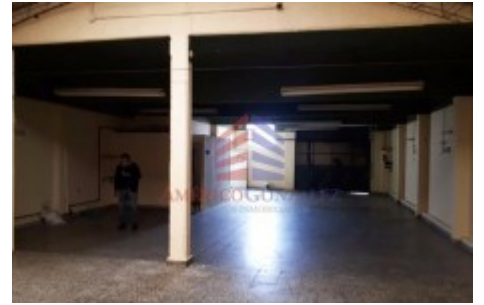

Local 335m?

CRISOLOGO LARRALDE 4800, Villa Dominico

VENTA DE LOCAL CON VIVIENDA en VILLA DOMINICO Local con galpón y vivienda en planta alta, ubicado sobre la calle Crisólogo Larralde, a metros de Centenario Uruguayo, en la localidad de Villa Dominico, partido de Avellaneda. Se ubica sobre un terreno de 10 m. de frente por 21 m. de fondo (210m2). En planta baja cuenta con 210 m2 cubiertos de local, con 2 banos, cocina, depósito en el fondo y fuerza motriz. En planta alta se encuentra un departamento de 4 ambientes, de 125 m2 cubiertos. Cuenta con cocina, comedor, living, 2 banos, lavadero, 1 dormitorio al frente, 2 dormitorios al contrafrente y un balcón de 18 m2 al frente. Puede venderse en conjunto o por separado. Superficie cubierta total de 335 m2.